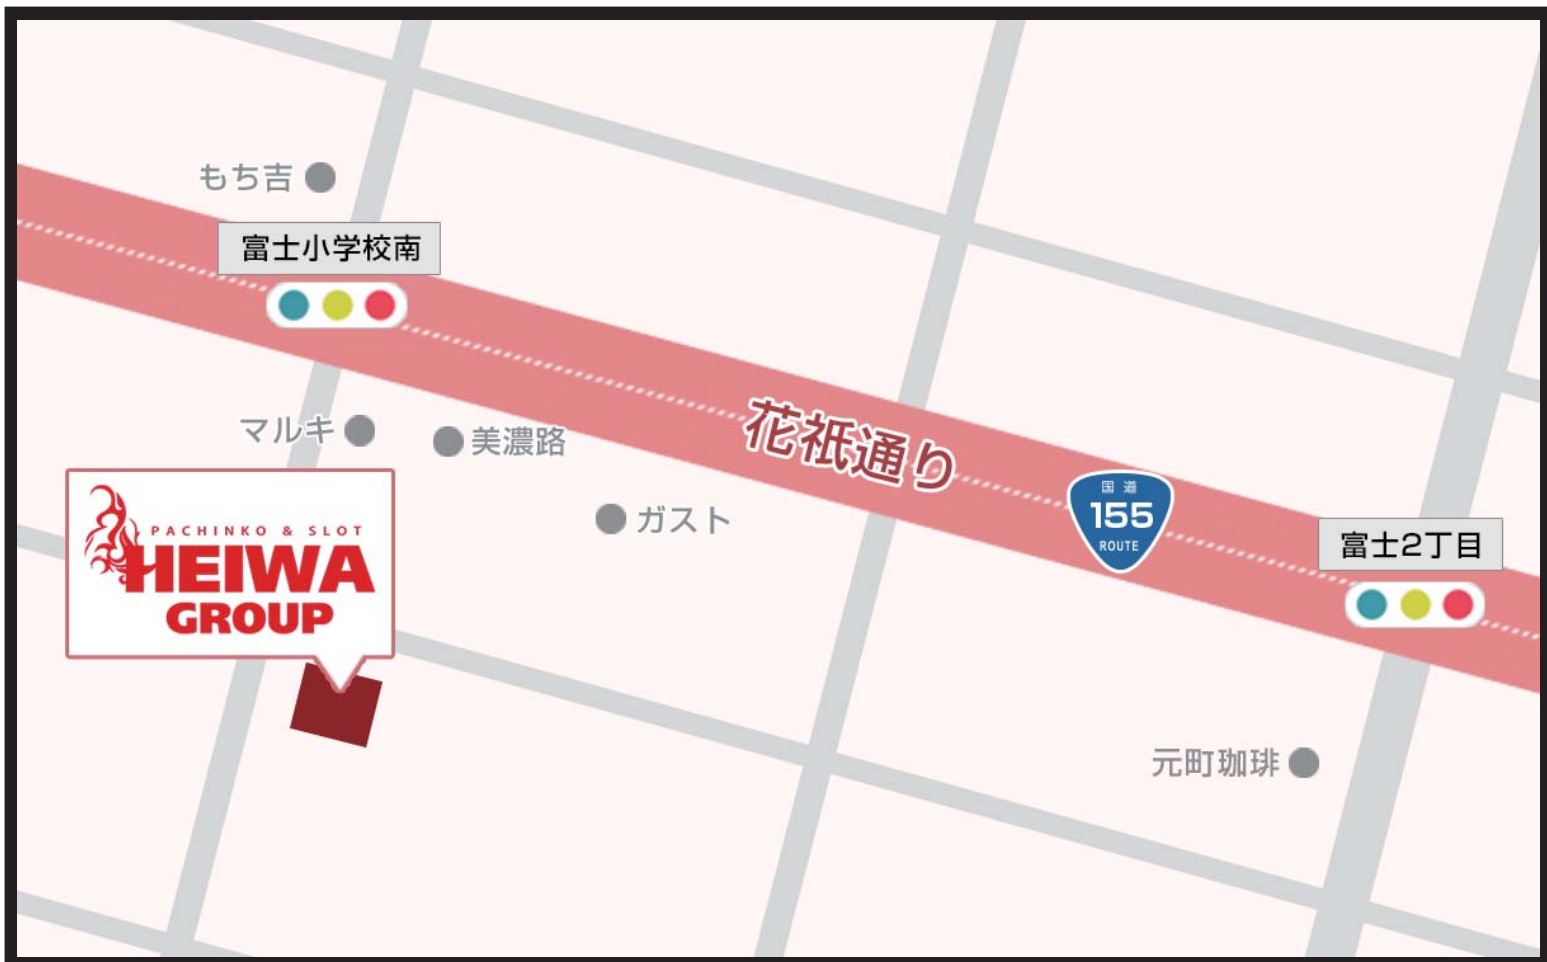

ACCESS

平和観光有限公司
愛知県一宮市緑2-4-1